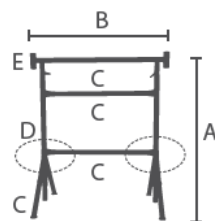

BH-TRETEAU-PF
BH-TRETEAU-PO

POINTS FORTS

TRÉTEAU PIED ORIENTABLE OU PIED FIXE

- Conception **robuste**
- Existe en pied orientable ou en pied fixe.

SPÉCIFICATIONS PIED ORIENTABLE

MODÈLE	Tréteau pied orientable
DIMENSIONS	1200/2100X1090mm
POIDS	14 Kg
QUANTITÉ PAR PALETTE	26
RÉFÉRENCE	BH-TRETEAU-PO
A	1200 - 2100 mm
B	1200 - 2100 mm
C	Ø 35 mm
D	Ø 40 mm
E	Ø 35 mm

SPÉCIFICATIONS PIED FIXE

MODÈLE	Tréteau pied fixe
DIMENSIONS	1200/2100X1090mm
POIDS	13 Kg
QUANTITÉ PAR PALETTE	20
RÉFÉRENCE	BH-TRETEAU-PF
A	1200 - 2100 mm
B	1200 - 2100 mm
C	Ø 35 mm
D	Ø 40 mm
E	Ø 35 mm